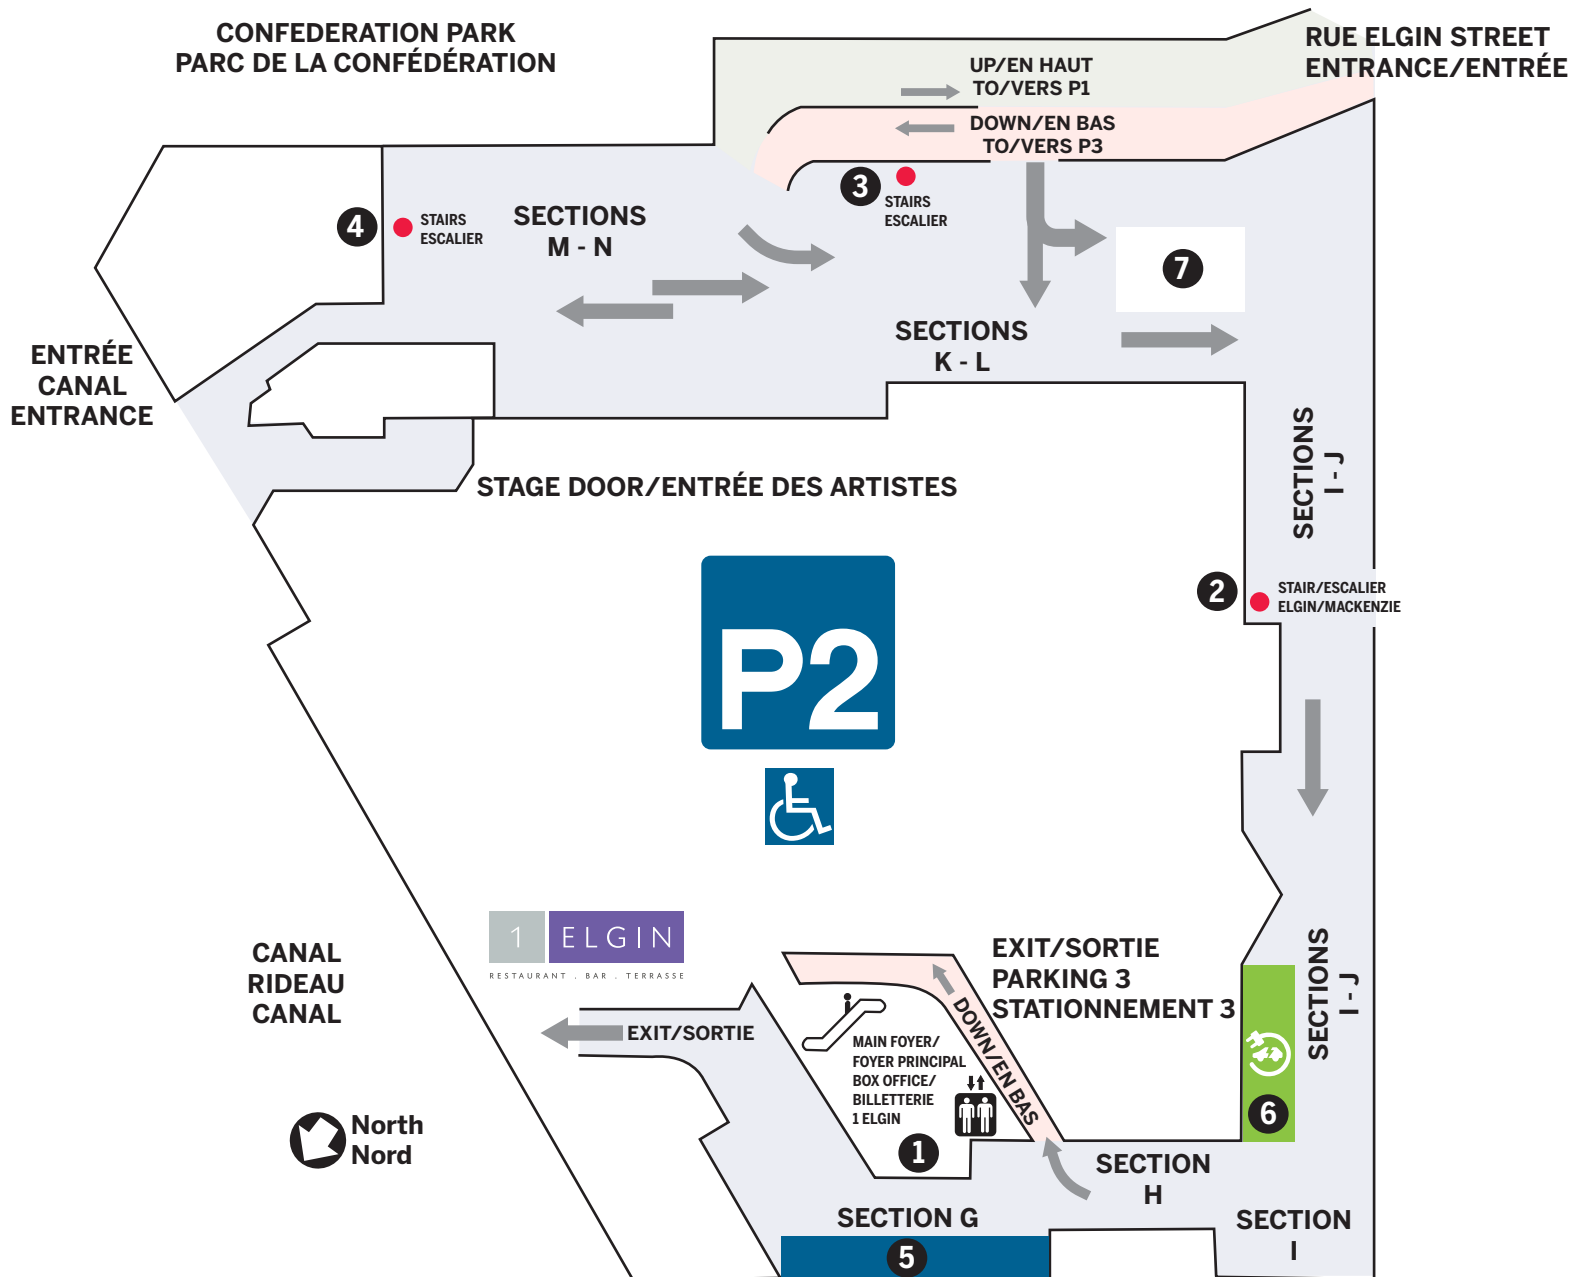

PARKING 1 / STATIONNEMENT 1

Sections A - B - C - D - E - F

LEGEND/LÉGENDE

- 1** Main Foyer/Foyer principal
 Rue Elgin Street | Parking/Stationnement 2, 3
- 2** Stair/Escalier | Mackenzie/Elgin
 Exit/Sortie
 Pont Mackenzie King Bridge
 Parking/Stationnement 2, 3
- 3** Stair/Escalier
 Exit/Sortie
 Pont Mackenzie King Bridge | Centre Rideau Centre
 Parking/Stationnement 2, 3
- 4** Stair/Escalier
 Exit/Sortie
 Pont Mackenzie King Bridge | Centre Rideau Centre
 Parking/Stationnement 2, 3
- 5** Exit/Sortie
 Confederation Park/Parc de la Confédération
 Provincial Court/Cour provinciale

PARKING 2 / STATIONNEMENT 2

Sections G - H - I - J - K - L - M - N

LEGEND/LÉGENDE

- | | |
|--|--|
| <p>1 Main Foyer/Foyer principal
Box Office/Billetterie
1 Elgin restaurant/Restaurant 1 Elgin</p> <p>2 Stairs/Escalier Mackenzie/Elgin
Exit/Sortie
Pont Mackenzie King Bridge
Parking/Stationnement 1, 3</p> <p>3 Stairs/Escalier
Exit/Sortie
Pont Mackenzie King Bridge Centre Rideau Centre
Parking/Stationnement 1, 3</p> | <p>4 Stairs/Escalier
Exit/Sortie
Pont Mackenzie King Bridge Centre Rideau Centre
Parking/Stationnement 1, 3</p> <p>5 Accessible parking area
Zone de stationnement accessible</p> <p>6 Electric car charging stations
Bornes de recharge pour véhicules électriques</p> <p>7 Bicycle parking/Supports pour vélos</p> |
|--|--|